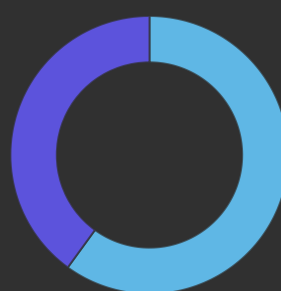

COLMAS

AGENCIA DE ADUANAS SAS NIVEL 1

1995

El 10 de Mayo de 1995 se fundó COLMAS SOCIEDAD DE INTERMEDIACIÓN ADUANERA LTDA , luego de unos años, el 20 de Junio de 2009, cambió su nombre por el de AGENCIA DE ADUANAS COLMAS SAS NIVEL 1, quien dirige sus objetivos hacia la atención integral de las empresas que requieren asesoría.

30 DE MAYO DE 2004
Apertura sucursal Medellín

APERTURA SUCURSAL BARRANQUILLA
5 de septiembre de 2006

APERTURA SUCURSAL CARTAGENA
25 de Julio de 2007

APERTURA SUCURSAL PEREIRA
En proceso de constitución

SUCURSALES

Gracias a nuestro crecimiento y la necesidad de atender nuestros clientes a nivel nacional; abrimos cada una de nuestras sucursales; actualmente contamos con 8 oficinas a nivel nacional.

APERTURA SUCURSAL BUENAVENTURA
12 de septiembre de 2005

APERTURA SUCURSAL CALI
28 de Septiembre de 2006

APERTURA SUCURSAL BUCARAMANGA
En proceso de constitución

EMPLEADOS

• Nuestro inicio en 1995 : 2 empleados, 25 años después, año 2020: 174 empleados, Personal profesional y calificado en logística, agenciamiento aduanero, importaciones y exportaciones

CERTIFICACION

BASC

• COLMAS ha sido evaluada y aprobada con las Normas Internacionales BASC Versión 5-2017

CERTIFICACION

ISO 9001

• COLMAS ha sido evaluada y certificada en cuanto al cumplimiento de los requisitos ISO 9001-2015

OEA

• Actualmente nos encontramos en proceso para certificarnos como OEA

2020

SEGUIREMOS TRABAJANDO CON MUCHA PASIÓN Y ENTEREZA PARA OFRECER UN SERVICIO DE CALIDAD Y EFICACIA